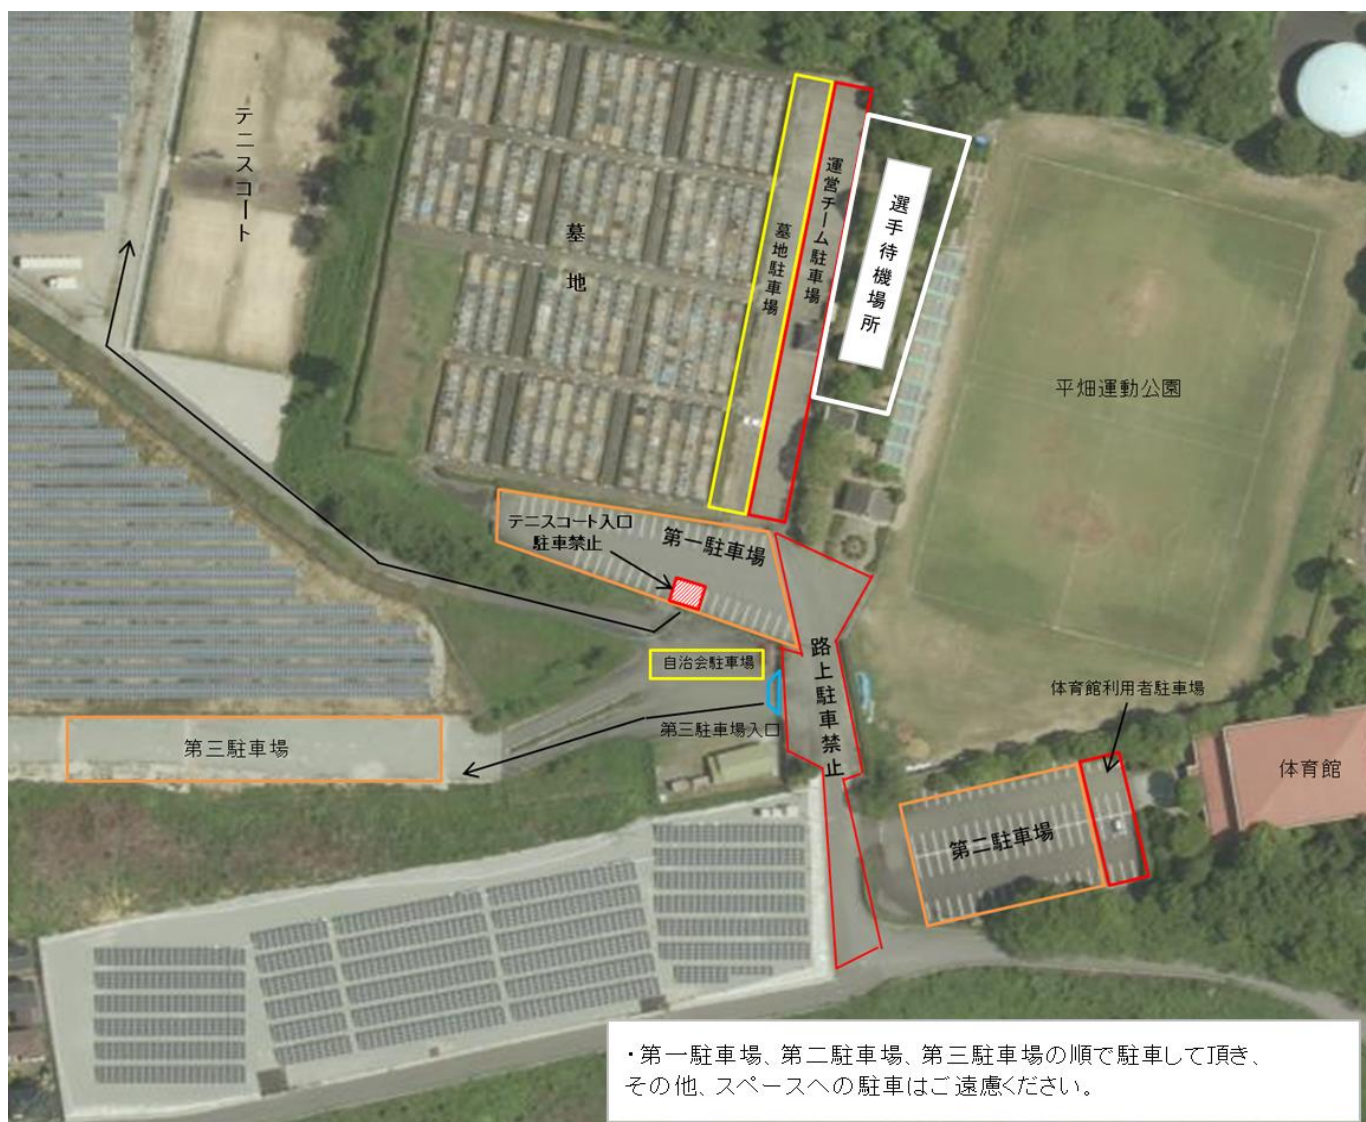

# 大淀平畑グラウンド駐車場案内図

2022年 7月11日(月)更新

## 新型コロナウイルス感染対策

- ・スタンドの使用は主催チームと保護者の観戦(声をだしての応援はしないで下さい。)のみとします。
- ・スタンド中央の両サイドは、試合の行っているチームの保護者の観戦ゾーンとします。
- ・各チームの待機場所は、白枠の選手の待機場所での待機をお願いします。(タープ等、持参下さい。)
- ・台数制限はありませんが、なるべく乗り合わせをお願いします。
- ・バスでお越しのチームは、本部まで連絡をお願いします。
- ・会場への入り口は1ヶ所とし、消毒液を設置しますので入場の際は必ず両手を消毒して下さい。
- ・スタンドの中央は、主催チームのみとします。
- ・グラウンドへは、指導者及び選手のみとします。
- ・選手の乗り降り、荷物の積み降ろしはオレンジ枠の駐車場内のみをお願いします。